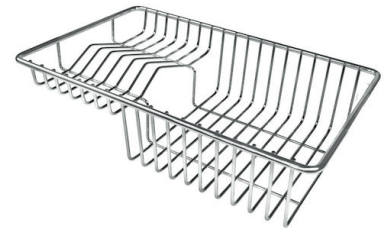

Crochets de fixation, joint, vidange, trop-plein et siphon, Emballage en boîte

Trous mitigeur

Pas de trous en standard

Trou d'encastrement	Voir fiche technique (pour tous les modèles à fleur ou à fleur installés par-dessus, et sous-plan)
Égouttoir	Non
Largeur	79 cm
Mesure cuve	750 x 374 mm
Numéro cuves	1 cuve
Vidange	Vidange Gold de 3,5

INCLU

2 x GRILLE NOIRE POUR
EVIERS RIVA A100E02

DESSINS TECHNIQUES

FOURNI

GRILLE NOIRE POUR EVIERS RIVA
A100 E02

ACCESSOIRES OPTIONNELS

CUVETTE PERFOREE INOX
A154 F00

* uniquement en combinaison avec
l'accessoire A644 F04

**CUVETTE PERFOREE POUR EVIERS
RIVA**
A156 F00

GRILLE POR.ASSIETTES INOX
mm214x379
A100 C03

* uniquement en combinaison avec
l'accessoire A644 A01

GRILLE PORTE-ASSIETTES INOX
25x35
A100 A54

* uniquement en combinaison avec
l'accessoire A644 F04